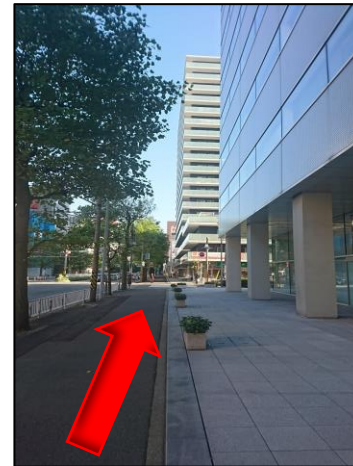

高島町駅より写真でのご案内

1 高島町駅1番出口

2 高島町駅を出て、右に向かいます。

3 道なりに進みます。

4 『トヨペット』の看板が見えますがそのまま進みます。

5 道なりに50mほど進みます。

6 『木曾路』の看板が見えますがさらに進みます。

7 右の角に高層マンションが見えてきます。

8 横断歩道を渡り、『マルエツ』を右折します。

9 マンションを左手にして進みます。

10 左手にクリニックがあります。